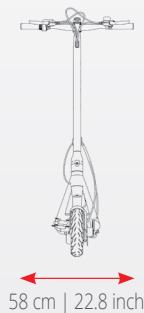

WEIGHT	TOP RANGE	TOP SPEED	MAX LOAD	CHARGE TIME
25 Kg 55 lb	58 KM 36 Mile	25 km/h 15 mph	120 Kg 265 lb	7 hrs for full charge

* Left parameter Hero model | Right parameter Super model.

OX SUPER

INOKIM HEAVY DUTY BEAST