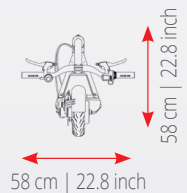

WEIGHT	TOP RANGE	TOP SPEED	MAX LOAD	CHARGE TIME
25 Kg 55 lb	58 KM 36 Mile	25 km/h 15 mph	120 Kg 265 lb	7 hrs for full charge

* Left parameter Hero model | Right parameter Super model.

OX SUPER

INOKIM HEAVY DUTY BEAST