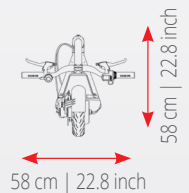

OX SUPER

INOKIM HEAVY DUTY BEAST

WEIGHT	TOP RANGE	TOP SPEED	MAX LOAD	CHARGE TIME
28 Kg 62 lb	95 KM 59 Mile	25 km/h 15 mph	120 Kg 265 lb	11 hrs for full charge

* Left parameter Hero model | Right parameter Super model.