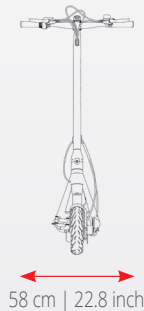

OX SUPER

INOKIM HEAVY DUTY BEAST

WEIGHT	TOP RANGE	TOP SPEED	MAX LOAD	CHARGE TIME
28 Kg 62 lb	95 KM 59 Mile	25 km/h 15 mph	120 Kg 265 lb	11 hrs for full charge

* Left parameter Hero model | Right parameter Super model.